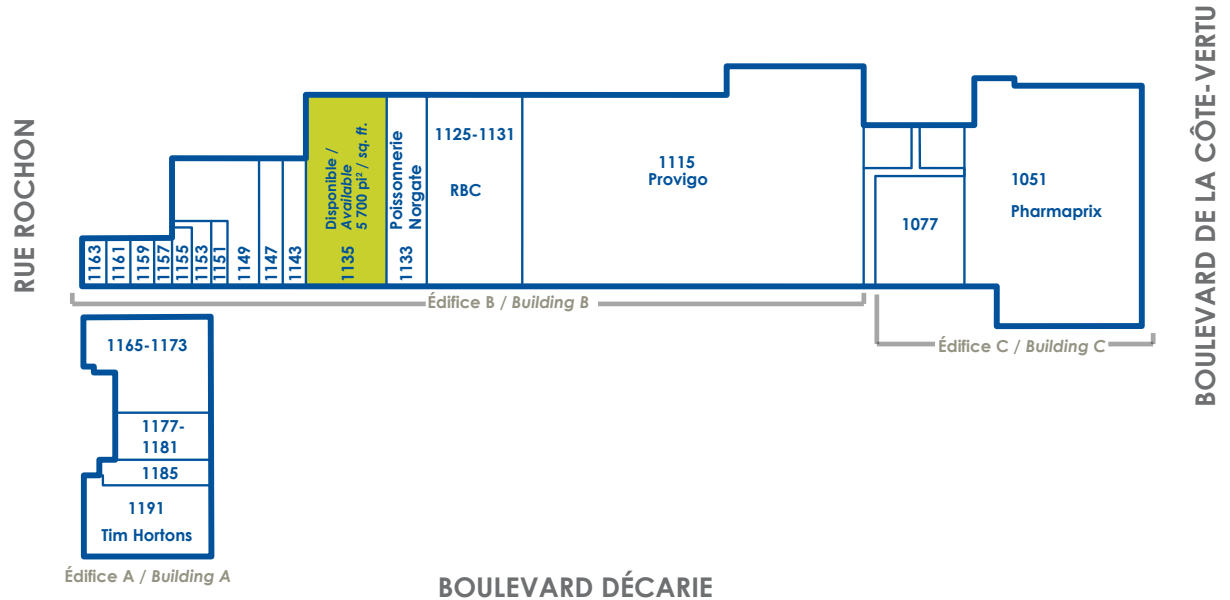

édifice a / building a

- 1165-1173 Beauté Hera
- 1177-1181 Planète Pizza
- 1185 Norgate Photo
- 1191 Tim Hortons

édifice b / building b

- 1115 Provigo
- 1125-1131 RBC
- 1133 Poissonnerie Norgate/Épicerie asiatique
- 1135 Disponible / Available 5 700 pi² / sq. ft.**
- 1143 Buanderie O
- 1147 Ophone
- 1149 Dépanneur Saint-Laurent/New Norgate Provisions
- 1151 Restaurant Rajah
- 1153 Salon de beauté Helena
- 1155 ITZ service
- 1157 Norgate Barber Shop
- 1159 Cordonnerie Norgate
- 1161 Nettoyeur Diba
- 1163 Boutique du matelas

édifice c / building c

- 1051 Pharmaprix
- 1077 Cité Santé Saint-Laurent

2^e étage / 2nd floor — Bureaux / Offices

édifice a / building a (1179, boul. décarie)

- 201 **Disponible avril 2022 / Available April 2022**
321 pi² / sq. ft.
- 202 Alina Pislari
- 203 à 206 College International Yangtze
- 207 African Express
- 208 École de conduite Prestige
- 209 Traduction Rassem
- 210 FooCore Information Technology Inc.
- 211A Voyages Décarie
- 211B Solutions uniques (agence de recrutement)
- 212 Gestion de personnel
- 213 Amine Aabid & Mustapha Fardi
- 214 M^e Hassan Molhem, avocat
- 215 MBA Conseil & Management

édifice b / building b (1440, rue rochon)

- 1440 Brown Master

édifice c / building c (1061, boul. décarie)

- 200 Centre dentaire Ville St-Laurent
- 202 I.P.E. Logistique
- 203 Excel Personnel
- 204 Excel Personnel