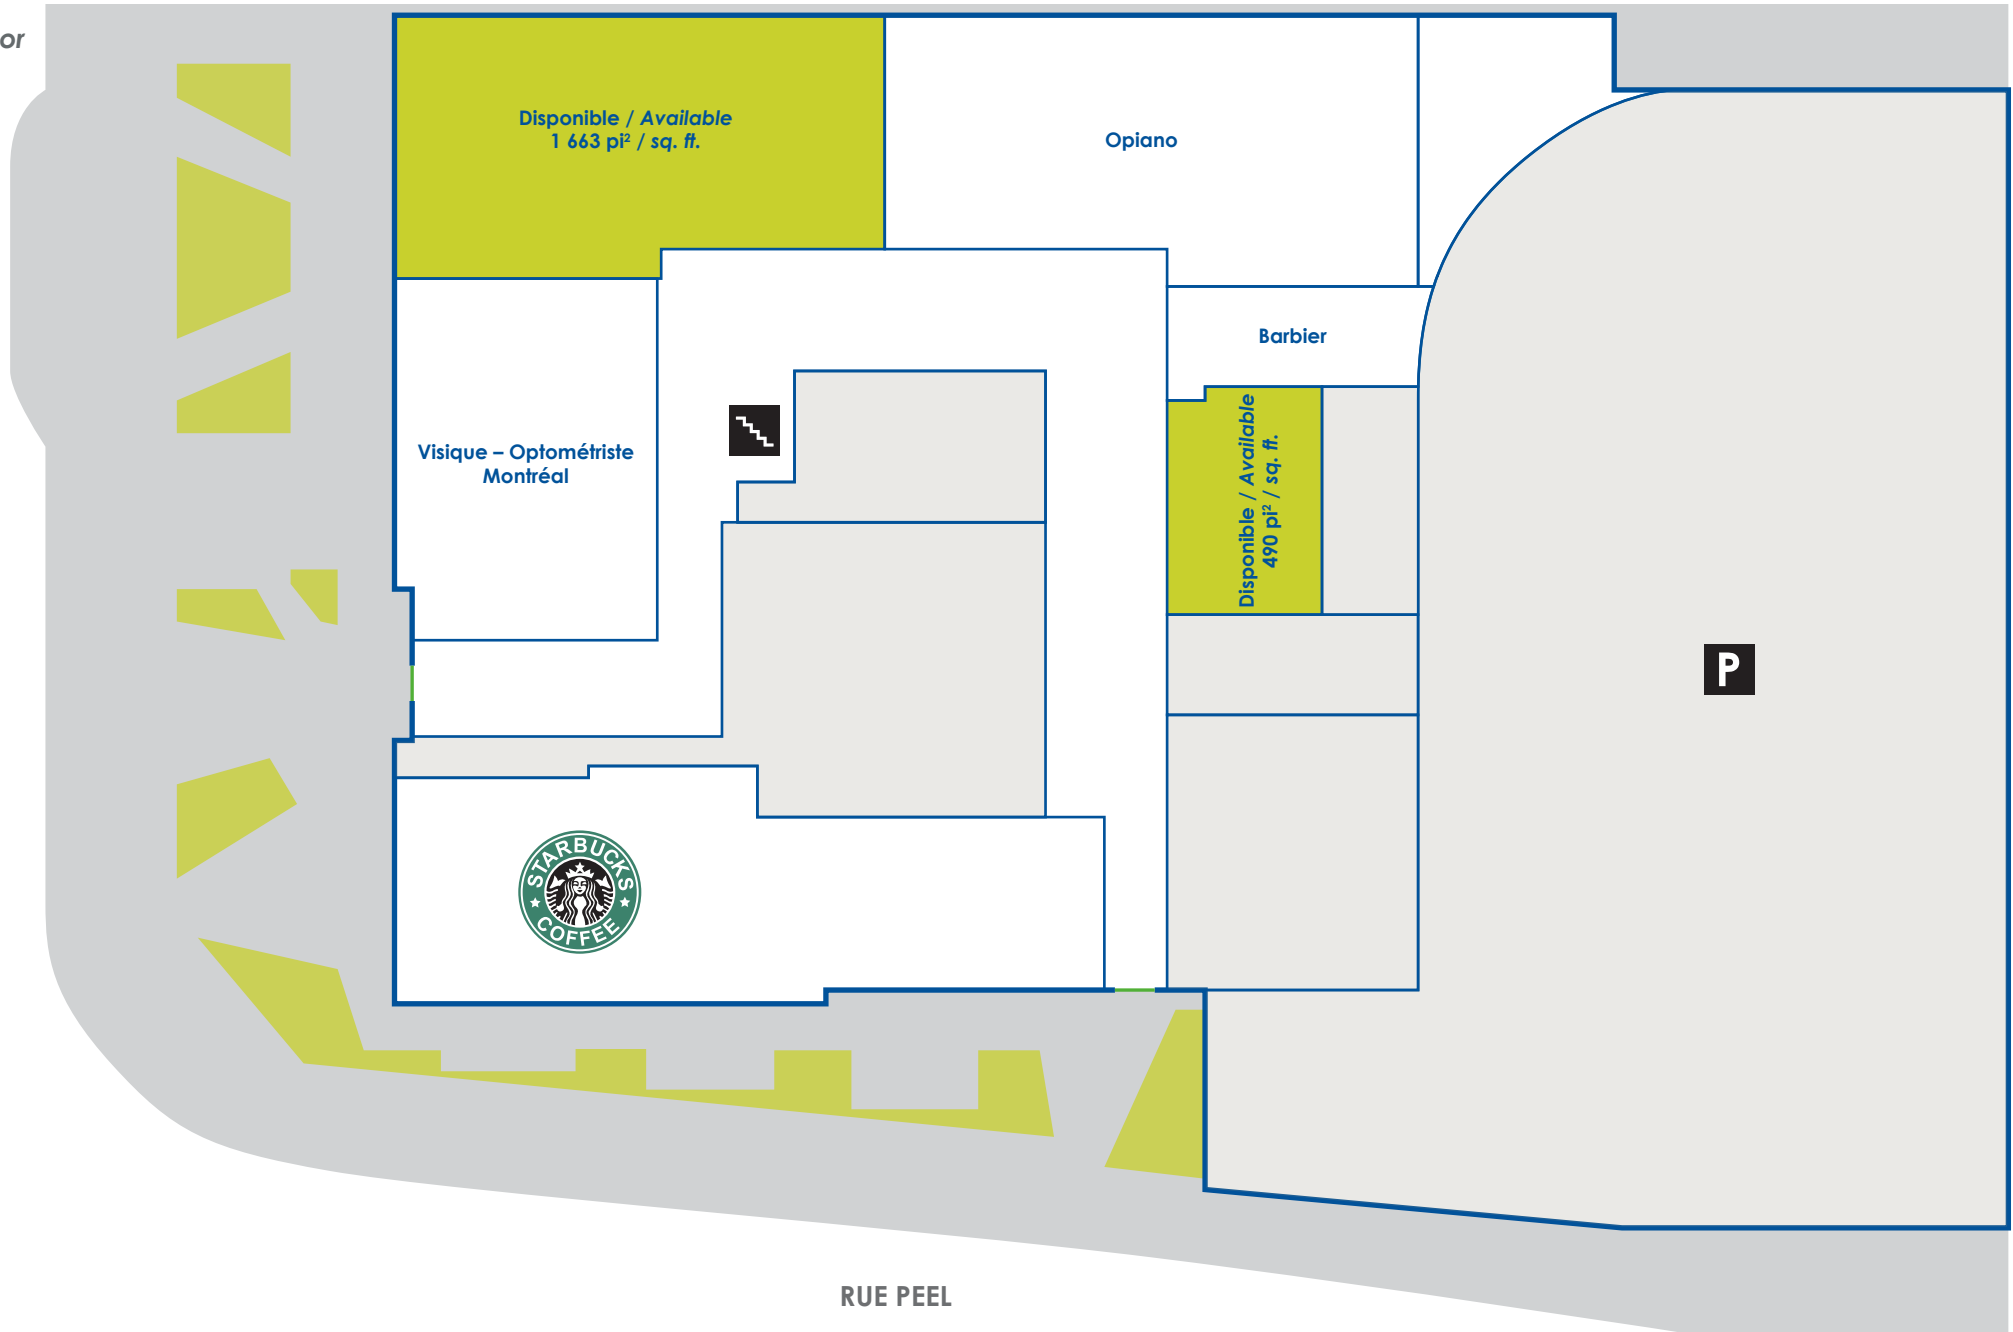

Rez-de-chaussée / Ground floor

RUE SHERBROOKE O.

**crofton
moore**

le cartier

RUE PEEL

1115, rue Sherbrooke Ouest, Montréal

19/09/24