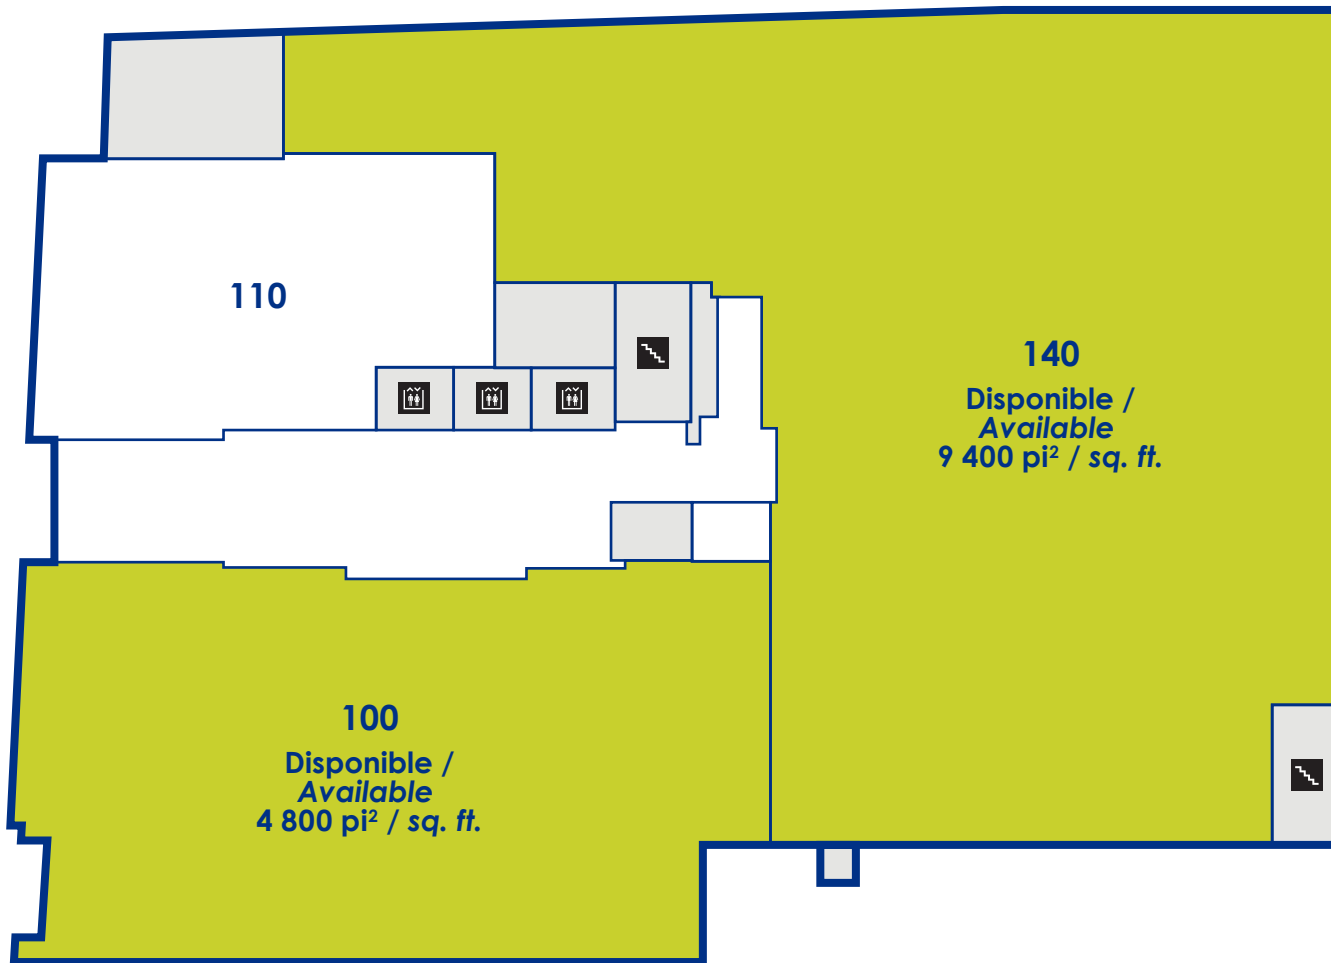

Rez-de-chaussée / Ground floor

RUE SAINT-ALEXANDRE

crofton
moore

1435 saint-alexandre

1435, rue Saint-Alexandre, Montréal

01/02/23