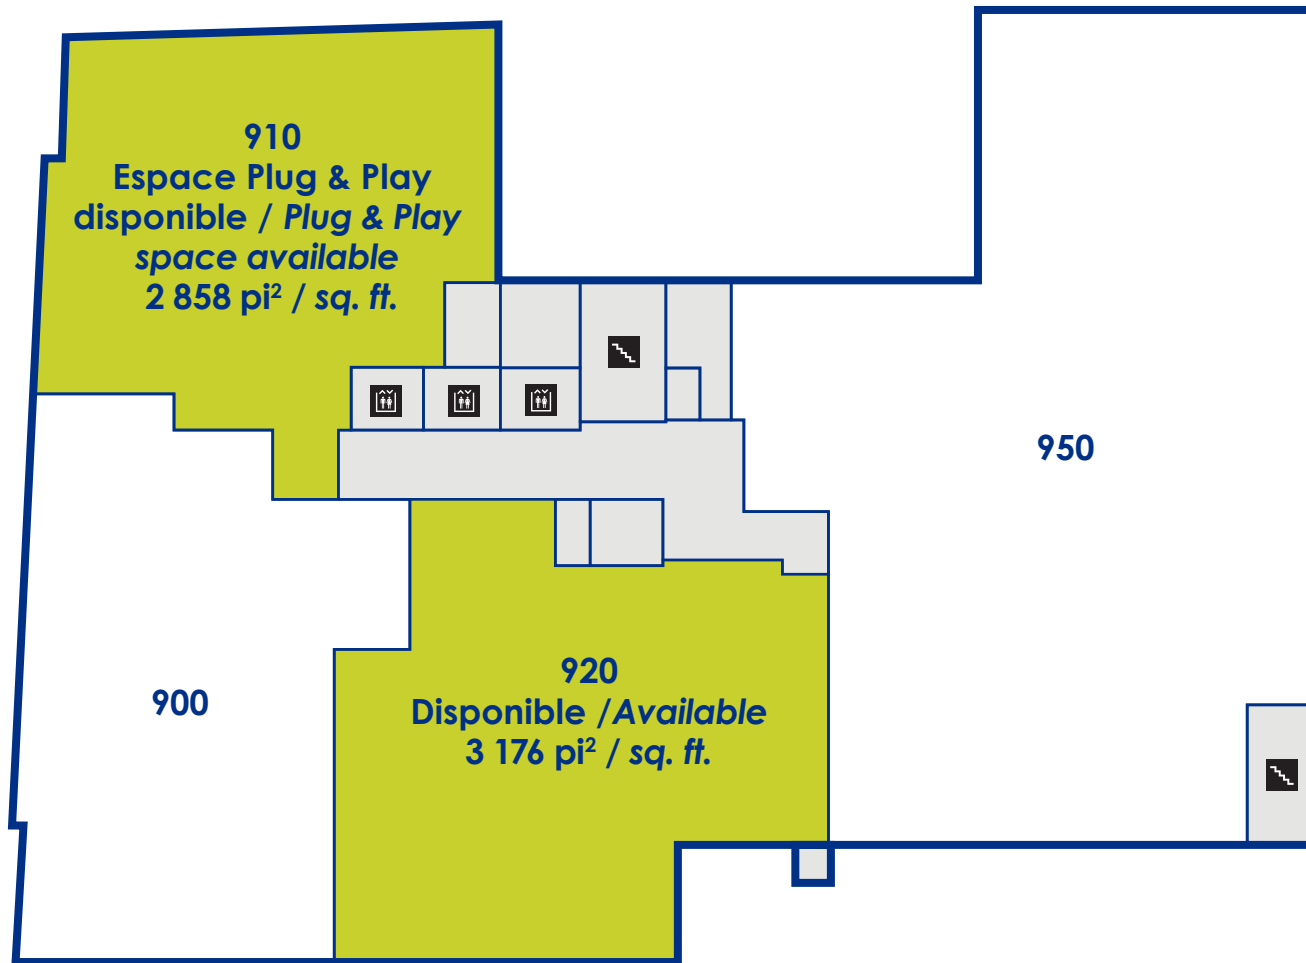

## RUE SAINT-ALEXANDRE

RUE SAINT-ALEXANDRE

**620**  
**Espace Plug & Play disponible\* /**  
**Plug & Play space available**  
**16 277 pi<sup>2</sup> / sq. ft.**

**\* Suites 620 et 720 disponibles ensemble /**  
**Suites 620 and 720 available together**  
**Superficie totale /**  
**Total surface : 18 260 pi<sup>2</sup> / sq. ft.**

**RUE SAINT-ALEXANDRE**

RUE SAINT-ALEXANDRE

\* Suites 620 et 720 disponibles ensemble /  
Suites 620 and 720 available together  
Superficie totale /  
Total surface : 18 260 pi² / sq. ft.

RUE SAINT-ALEXANDRE

Espace ouvert / Open space  
Étage complet / Entire floor  
14 936 pi<sup>2</sup> / sq. ft.

## RUE SAINT-ALEXANDRE