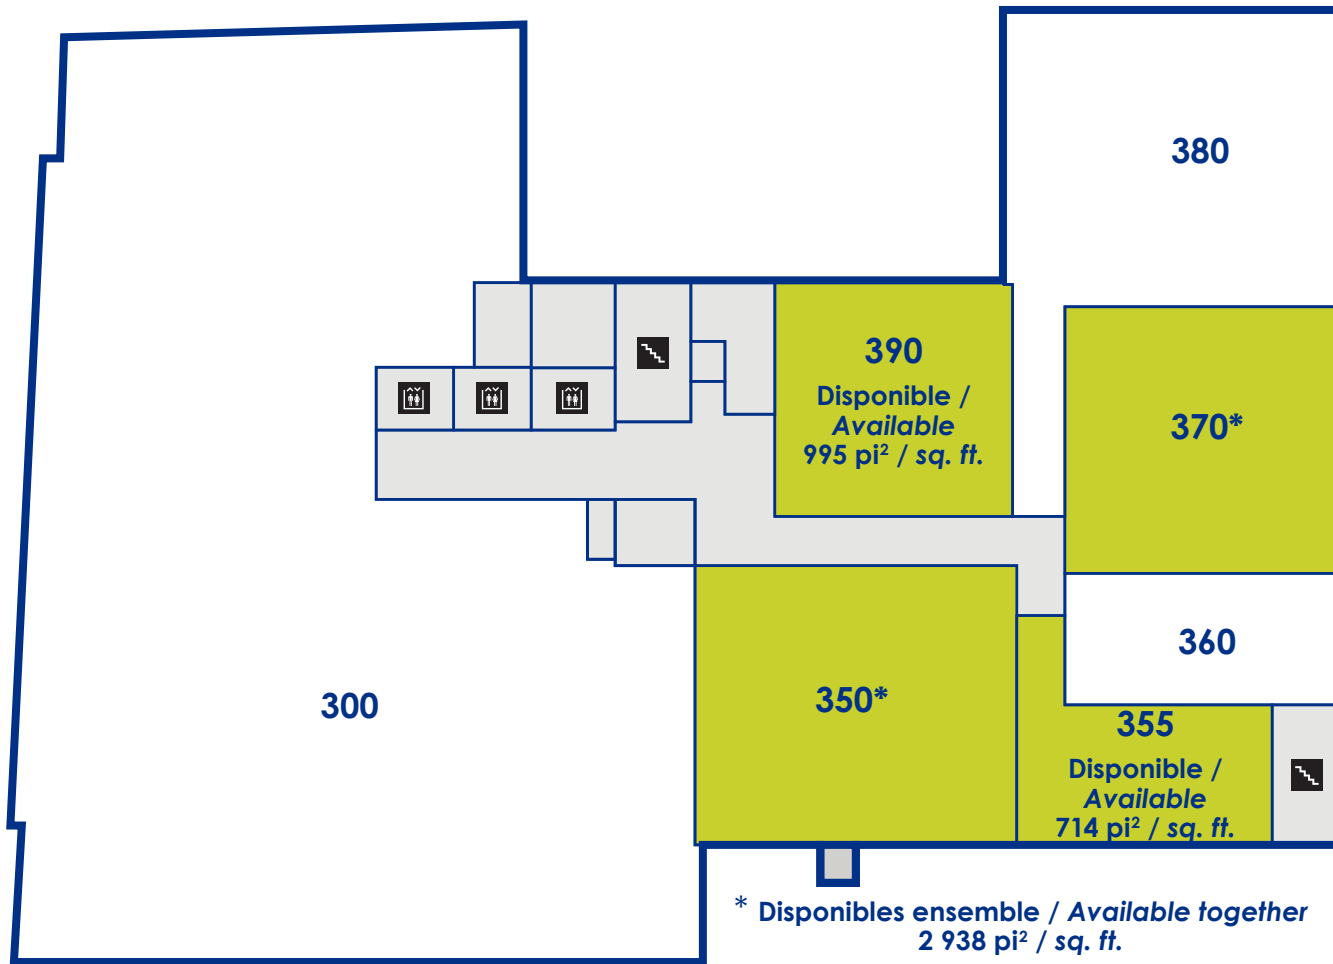

RUE SAINT-ALEXANDRE