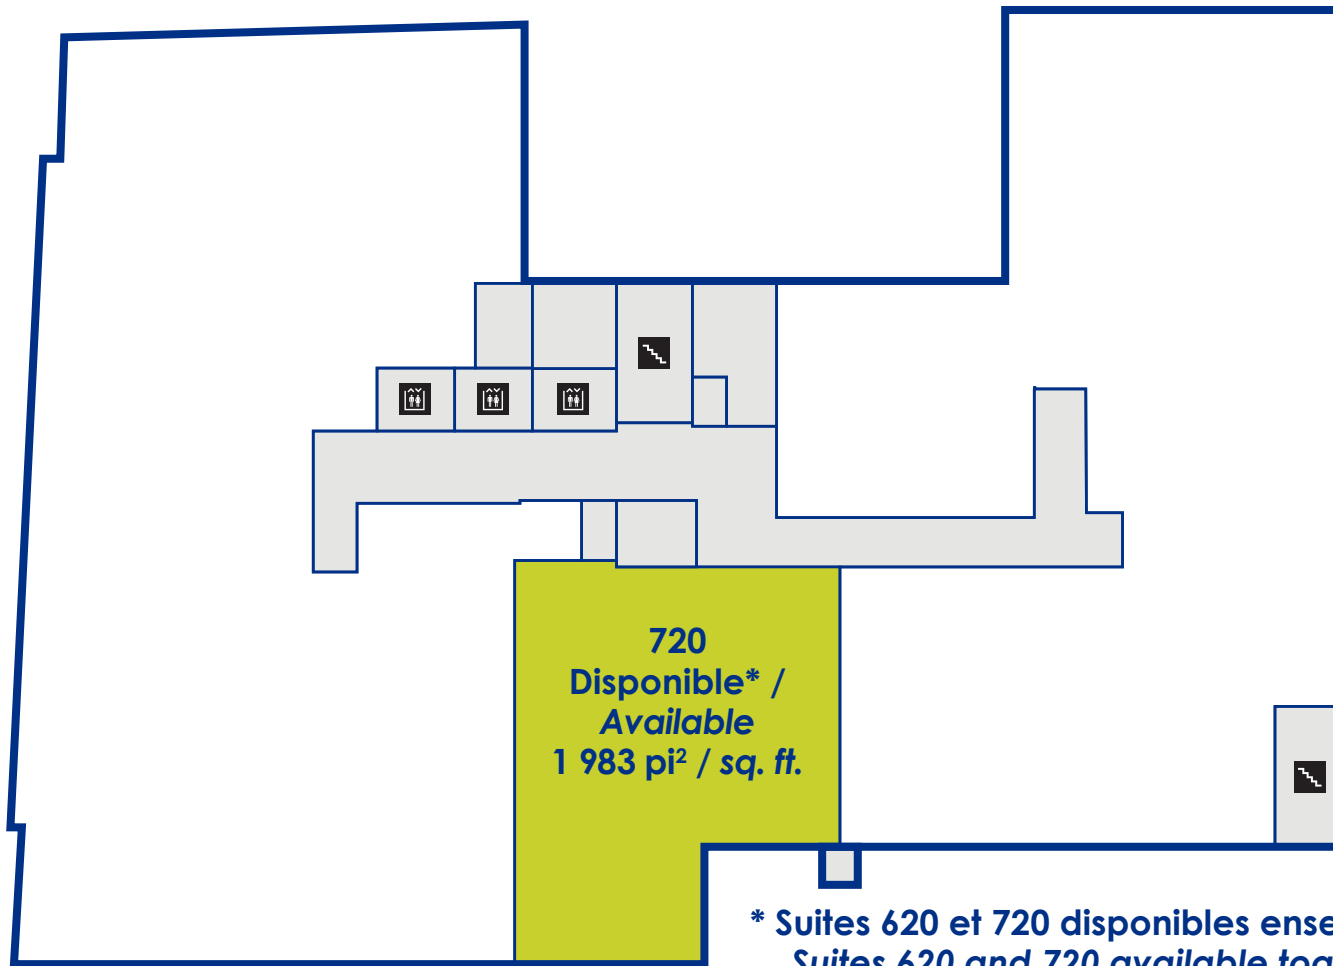

## RUE SAINT-ALEXANDRE

RUE SAINT-ALEXANDRE

**620**  
**Espace Plug & Play disponible\* /**  
**Plug & Play space available**  
**16 277 pi<sup>2</sup> / sq. ft.**

**\* Suites 620 et 720 disponibles ensemble /**  
**Suites 620 and 720 available together**  
**Superficie totale /**  
**Total surface : 18 260 pi<sup>2</sup> / sq. ft.**

**RUE SAINT-ALEXANDRE**

RUE SAINT-ALEXANDRE

\* Suites 620 et 720 disponibles ensemble /  
Suites 620 and 720 available together  
Superficie totale /  
Total surface : 18 260 pi² / sq. ft.

RUE SAINT-ALEXANDRE

Espace ouvert / Open space  
Étage complet / Entire floor  
14 936 pi<sup>2</sup> / sq. ft.

## RUE SAINT-ALEXANDRE