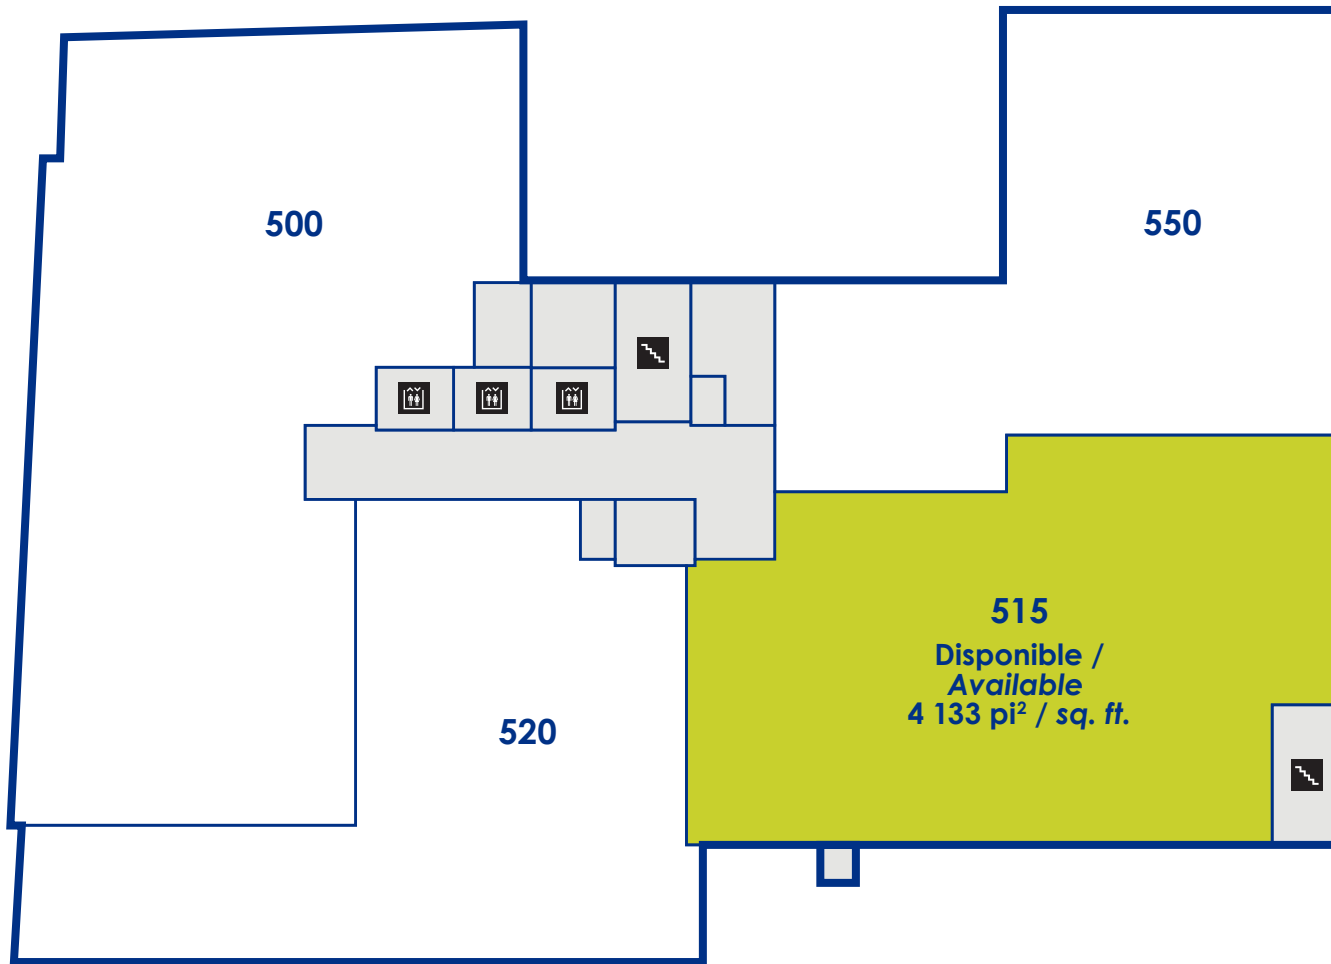

## RUE SAINT-ALEXANDRE

RUE SAINT-ALEXANDRE

**620**  
**Espace Plug & Play disponible\* /**  
**Plug & Play space available**  
**16 277 pi<sup>2</sup> / sq. ft.**

**\* Suites 620 et 720 disponibles ensemble /**  
**Suites 620 and 720 available together**  
**Superficie totale /**  
**Total surface : 18 260 pi<sup>2</sup> / sq. ft.**

**RUE SAINT-ALEXANDRE**

RUE SAINT-ALEXANDRE

\* Suites 620 et 720 disponibles ensemble /  
Suites 620 and 720 available together  
Superficie totale /  
Total surface : 18 260 pi² / sq. ft.

RUE SAINT-ALEXANDRE

Espace ouvert / Open space  
Étage complet / Entire floor  
14 936 pi<sup>2</sup> / sq. ft.

## RUE SAINT-ALEXANDRE