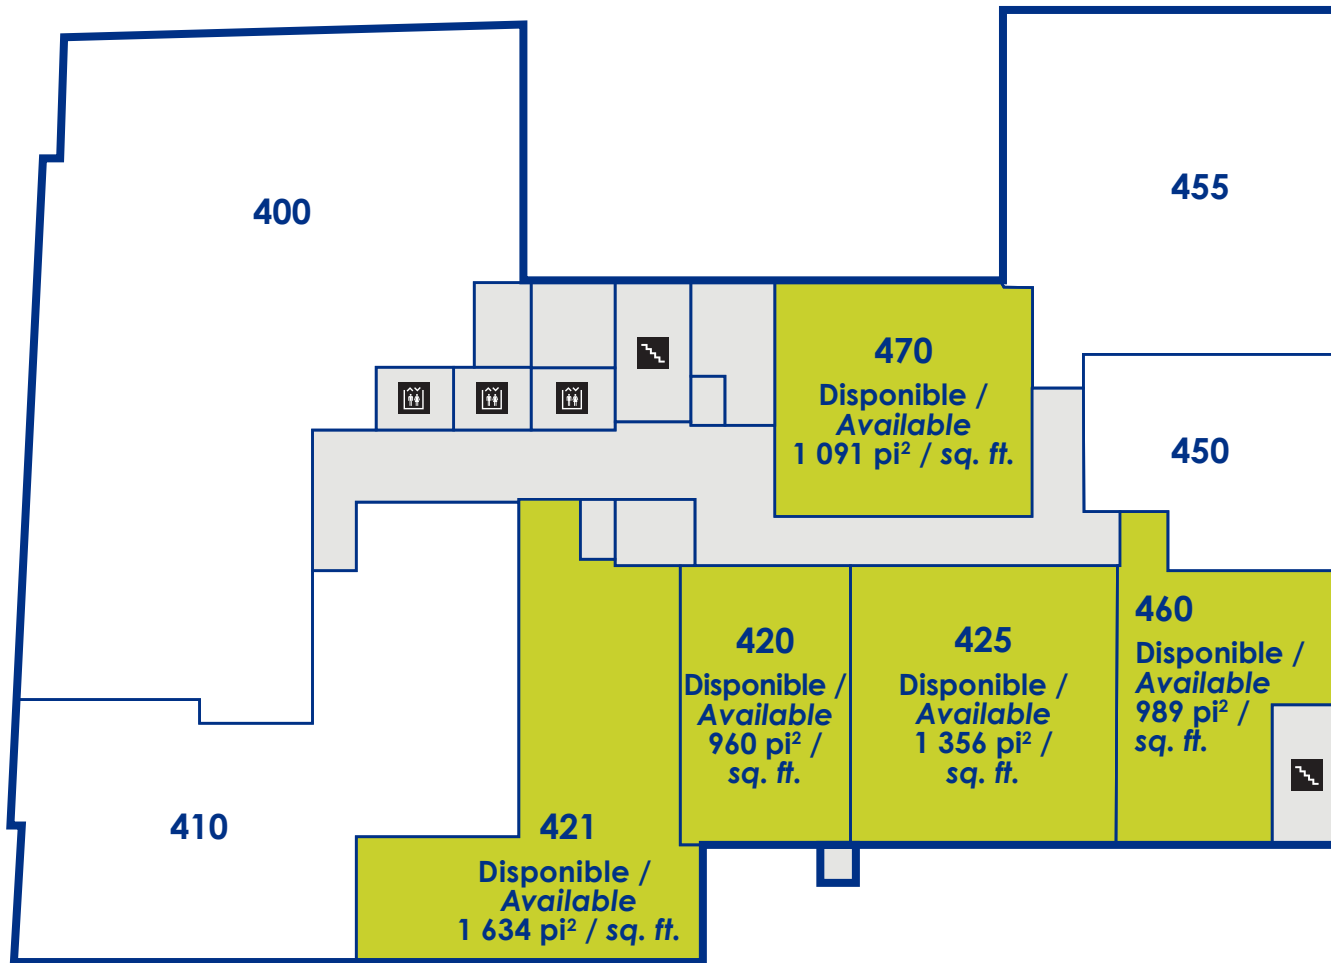

## RUE SAINT-ALEXANDRE

RUE SAINT-ALEXANDRE

**620**  
**Espace Plug & Play disponible\* /**  
**Plug & Play space available**  
**16 277 pi<sup>2</sup> / sq. ft.**

**\* Suites 620 et 720 disponibles ensemble /**  
**Suites 620 and 720 available together**  
**Superficie totale /**  
**Total surface : 18 260 pi<sup>2</sup> / sq. ft.**

**RUE SAINT-ALEXANDRE**

RUE SAINT-ALEXANDRE

\* Suites 620 et 720 disponibles ensemble /  
Suites 620 and 720 available together  
Superficie totale /  
Total surface : 18 260 pi² / sq. ft.

RUE SAINT-ALEXANDRE

Espace ouvert / Open space  
Étage complet / Entire floor  
14 936 pi<sup>2</sup> / sq. ft.

## RUE SAINT-ALEXANDRE