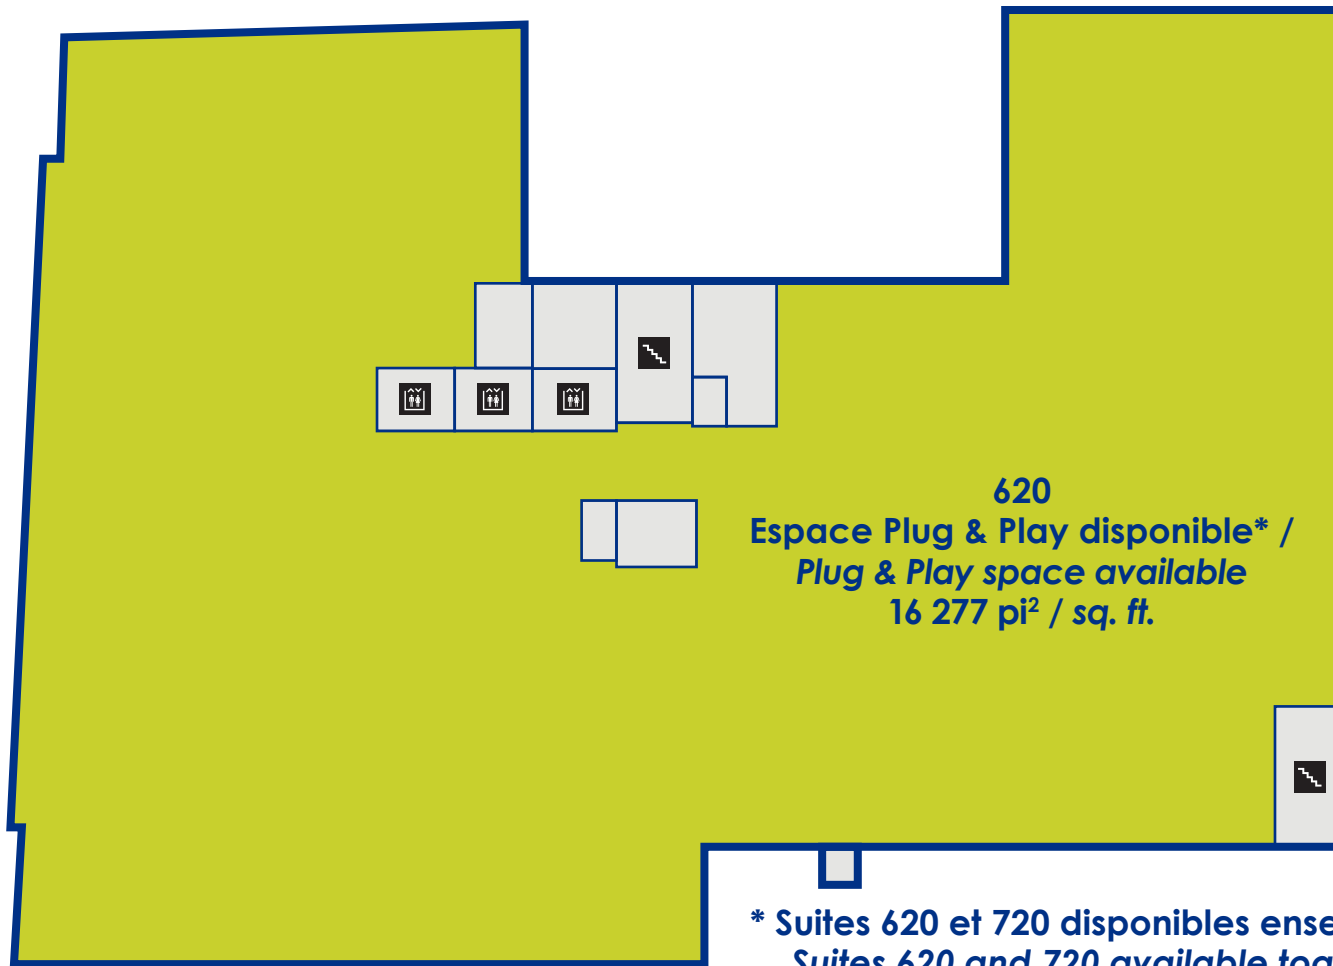

## RUE SAINT-ALEXANDRE

RUE SAINT-ALEXANDRE

**620**  
**Espace Plug & Play disponible\* /**  
**Plug & Play space available**  
**16 277 pi<sup>2</sup> / sq. ft.**

**\* Suites 620 et 720 disponibles ensemble /**  
**Suites 620 and 720 available together**  
**Superficie totale /**  
**Total surface : 18 260 pi<sup>2</sup> / sq. ft.**

**RUE SAINT-ALEXANDRE**

RUE SAINT-ALEXANDRE

\* Suites 620 et 720 disponibles ensemble /  
Suites 620 and 720 available together  
Superficie totale /  
Total surface : 18 260 pi² / sq. ft.

RUE SAINT-ALEXANDRE

Espace ouvert / Open space  
Étage complet / Entire floor  
14 936 pi<sup>2</sup> / sq. ft.

## RUE SAINT-ALEXANDRE