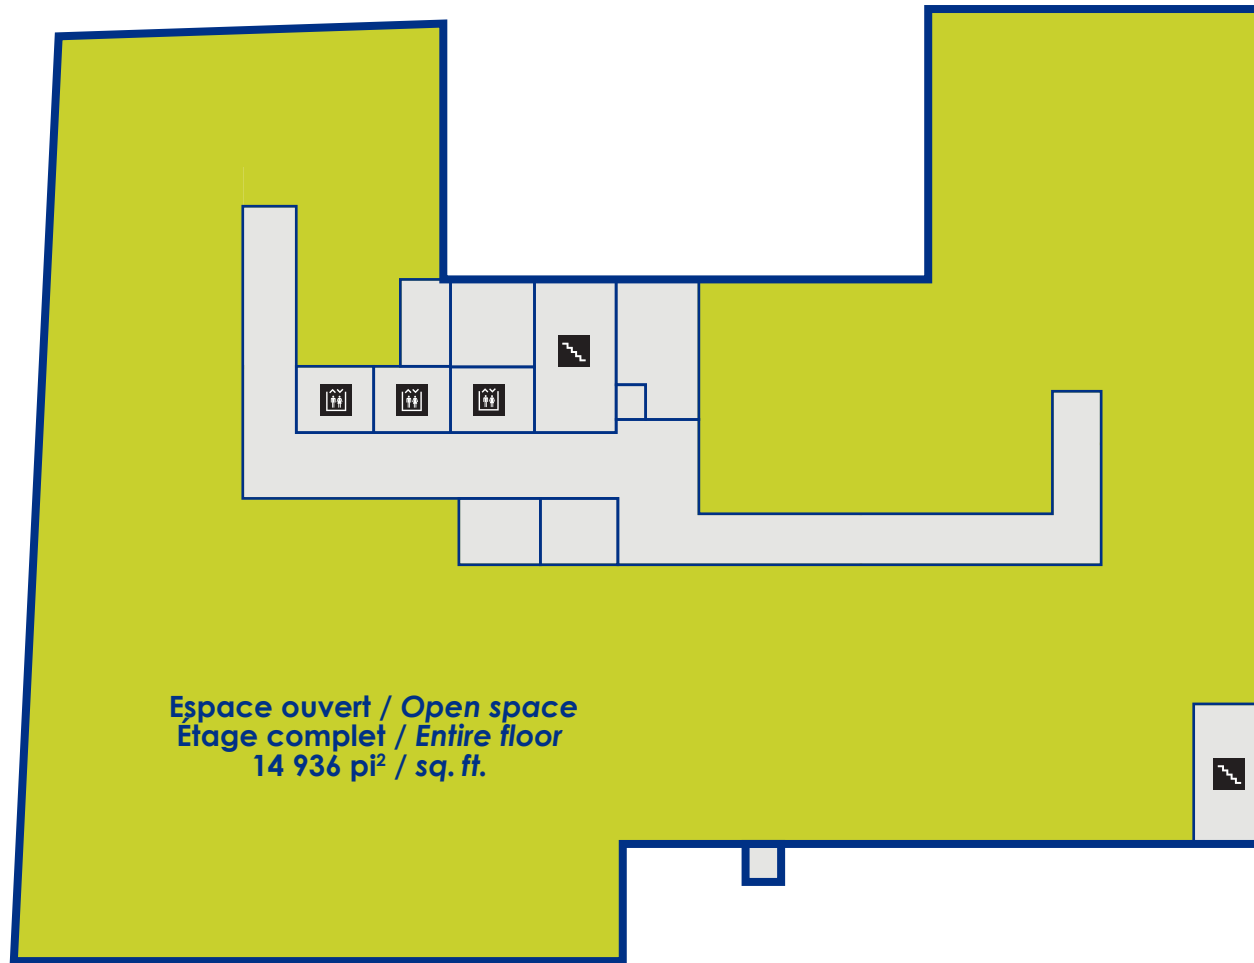

## RUE SAINT-ALEXANDRE

RUE SAINT-ALEXANDRE

**620**  
**Espace Plug & Play disponible\* /**  
**Plug & Play space available**  
**16 277 pi<sup>2</sup> / sq. ft.**

**\* Suites 620 et 720 disponibles ensemble /**  
**Suites 620 and 720 available together**  
**Superficie totale /**  
**Total surface : 18 260 pi<sup>2</sup> / sq. ft.**

**RUE SAINT-ALEXANDRE**

RUE SAINT-ALEXANDRE

\* Suites 620 et 720 disponibles ensemble /  
Suites 620 and 720 available together  
Superficie totale /  
Total surface : 18 260 pi² / sq. ft.

RUE SAINT-ALEXANDRE

Espace ouvert / Open space  
Étage complet / Entire floor  
14 936 pi<sup>2</sup> / sq. ft.