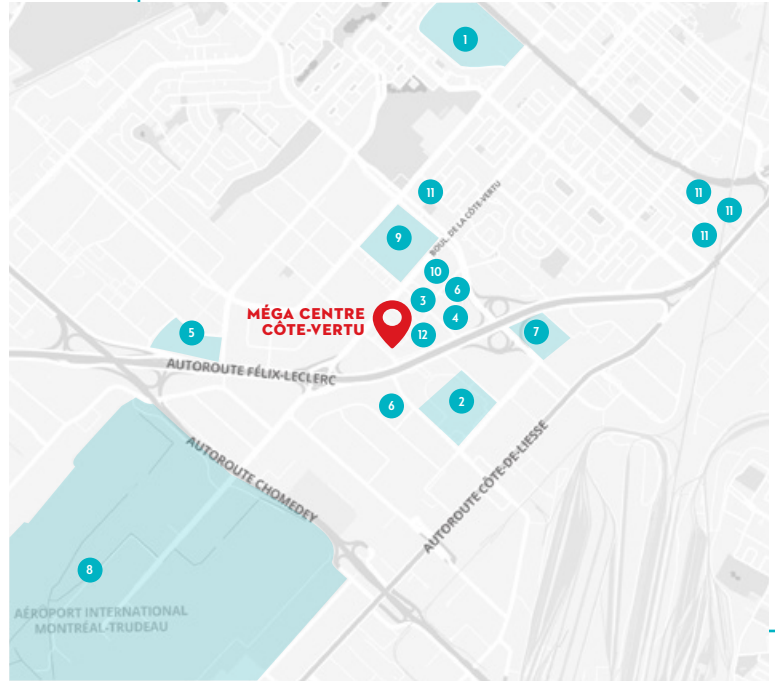

# MÉGA CENTRE CÔTE-VERTU

- Une excellente opportunité de location à Ville Saint-Laurent, dans un centre de type ouvert hautement recherché
- Une combinaison attrayante de locataires majeurs tels que Walmart, Michaels et Bureau en gros
- Un local subdivisible bénéficiant d'une localisation unique avec visibilité exceptionnelle et accès direct depuis l'autoroute 40 et le boulevard Côte-Vertu
- À proximité du parc industriel de Ville Saint-Laurent, de nombreux immeubles à bureaux et d'une abondance de complexes résidentiels

## LE SECTEUR

- 1 Bombardier
- 2 Centre de distribution de Postes Canada
- 3 Cinémas Guzzo
- 4 Courtyard by Marriott Montreal Airport
- 5 Ericsson Canada
- 6 FedEx
- 7 IKEA
- 8 Aéroport international Montréal-Trudeau
- 9 Place Vertu
- 10 Regus
- 11 Résidentiel (développements)
- 12 RONA L'entrepôt

(Données de l'autoroute 40, entre les boulevards Cavendish et Côte-Vertu)

\* Source, Statistique Canada, recensement 2016 ; MTQ, juin 2021

POUR LES DEMANDES DE LOCATION,  
VEUILLEZ CONTACTER

**M. Abie Grunspan**